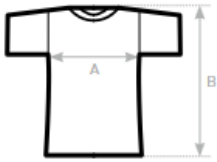

T-Shirts

Model Sylvie Sizes:

Größe	XS	S	M	L	XL	2XL	3XL
Länge (cm)	62	64	66	68	70	71	71
Breite (cm)	42	45	48	51	55	59	62

Die Maßangaben unterliegen standardmäßigen Toleranzen.

Model Cathy Sizes:

	S	M	L	XL	XXL*
A Breite	46	49	52	55	58
B Länge	63	65	67	69	71

Model Norberto Sizes

B&C #E190 TU 03T	XS	S	M	L	XL	2XL	3XL	4XL	5XL
A HALF CHEST	45	48	51	54	57	60	63	66	69
B BODY LENGTH FROM NECK POINT	68	70	72	74	76	78	80	82	84

Model Fiona Sizes:

B&C ORGANIC HOODED /WOMEN WW34B	XS	S	M	L	XL	2XL	3XL
A HALF CHEST	44,5	47	50	53	56	59,5	-
B BODY LENGTH	62	64	66	68	69	70	-